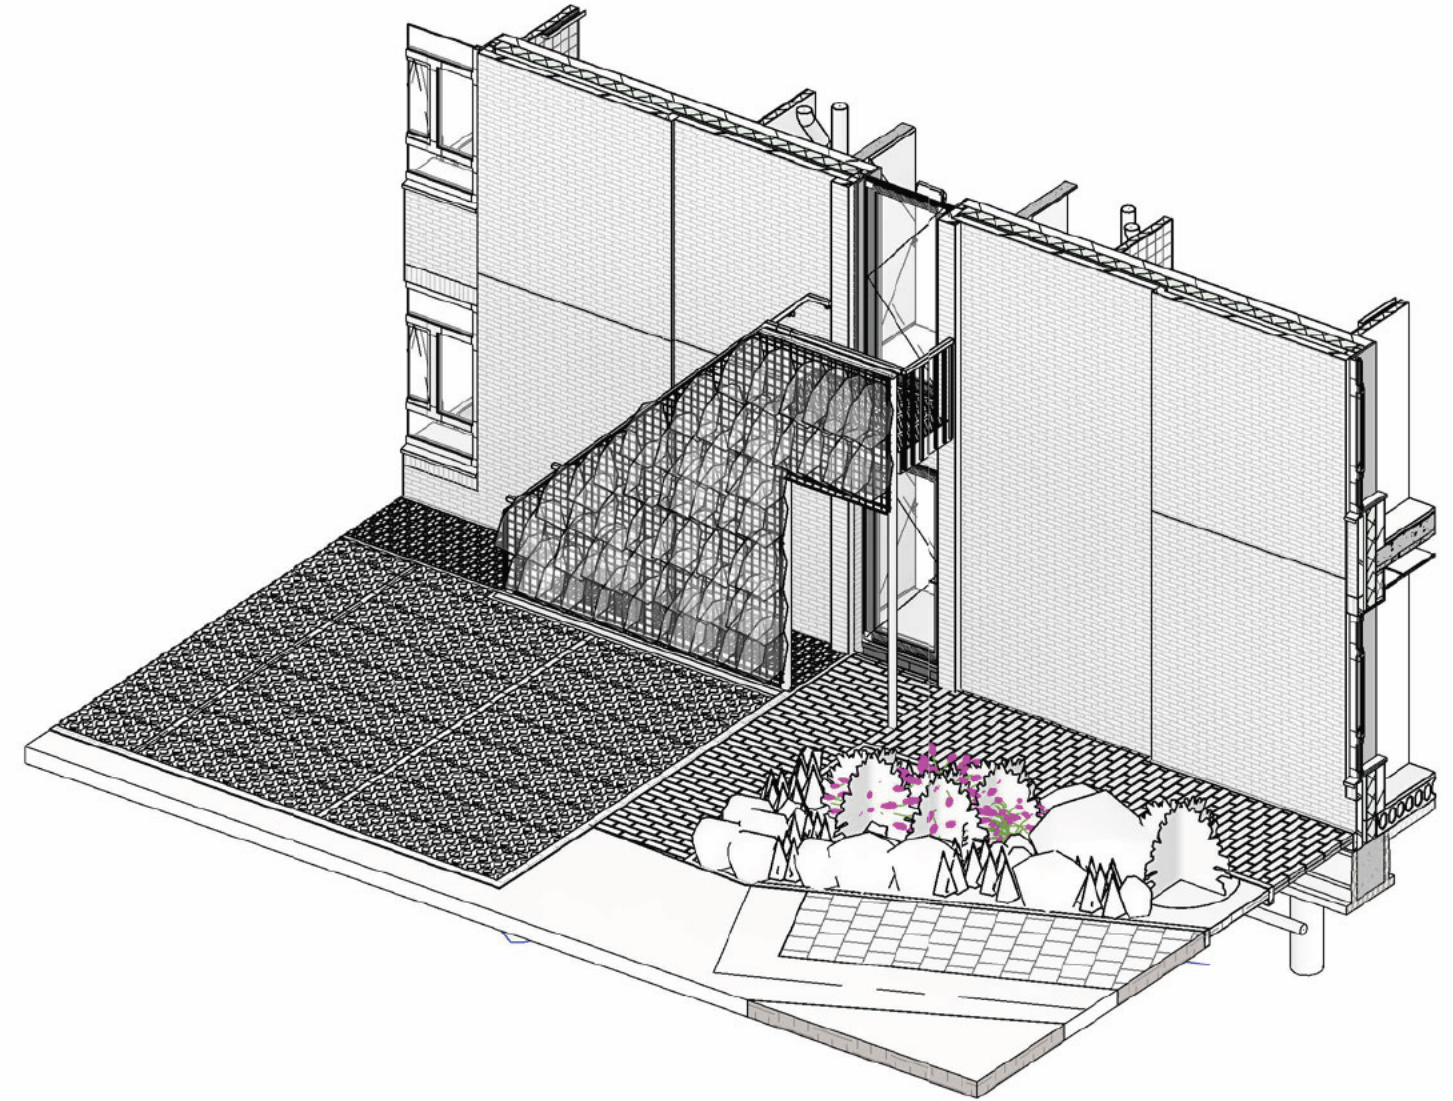

ALLE MATEN IN HET WERK TE CONTROLEREN!

Situatie Nieuw

schaal 1 : 100

VO.TT03

Situatie rondom vluchtrap

DATUM: 23-04-2024

TEKENAAR: [REDACTED]

WIJZ.:

SCHAAL: 1:100

WIJZ.:

FORMAAT: A3 420 x 297mm

WIJZ.:

STATUS: [REDACTED]

WIJZ.:

PROJECT: Zorgappartementen

WIJZ.: